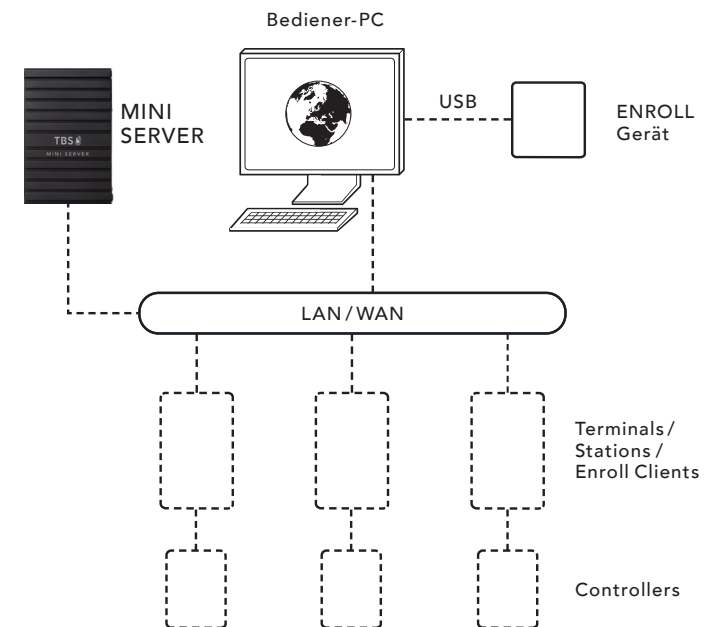

MINI SERVER

Kompakter Industrie-PC mit Windows 10 LTSC mit installiertem und vorkonfiguriertem TBS WebEdition Biometrie-Server. Bestellte Lizenzen werden durch TBS vor dem Versand aktiviert, das System ist dadurch sofort einsatzbereit.

- Alle TBS Biometrie-Leser und Benutzer einer Biometrie-Installation verwalten
- Verbindet automatisch bis zu 25 TBS Geräte (Empfehlung von TBS, es besteht keine technische Limitierung der Anzahl Geräte)
- Synchronisiert alle Daten im System
- Einfache Installation

MINI SERVER

CPU	Intel Celeron CPU N2930, 1.83 GHz
RAM	2 GB Onboard
Speicher	64 GB (mSATA)
Schnittstellen	1 × LAN 10 / 100 / 1000 Mbps (RJ45), Wifi
	1 × USB 3.0
	1 × USB 2.0
Anschlüsse	1 × HDMI
Betriebssystem	Windows 10 LTSC
Software	TBS BioManager
	Enthaltene Lizenzen: Biometric Management, User Actions
	Optionale Lizenzen: Rights Management (10 Zones, 50 Zones, Schedules), Central & Remote Enrollment, IP camera support
Zertifizierungen	CE, FCC, RoHS, REACH
Umgebungstemperatur	0–60°C
Stromversorgung	12 VDC 3.0 A inklusive. 3 W Stromverbrauch.
Masse	129 × 78 × 34 mm