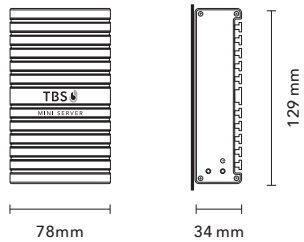

MINI SERVER

CPU	Intel Celeron CPU N2930, 1.83 GHz
RAM	2 GB Onboard
Speicher	64 GB (mSATA)
Schnittstellen	1 × LAN 10 / 100 / 1000 Mbps (RJ45), Wifi
	1 × USB 3.0
	1 × USB 2.0
Anschlüsse	1 × HDMI
Betriebssystem	Windows 10 LTSC
Software	TBS BioManager
	Enthaltene Lizenzen: Biometric Management, User Actions
	Optionale Lizenzen: Rights Management (10 Zones, 50 Zones, Schedules), Central & Remote Enrollment, IP camera support
Zertifizierungen	CE, FCC, RoHS, REACH
Umgebungstemperatur	0–60°C
Stromversorgung	12 VDC 3.0 A inklusive. 3 W Stromverbrauch.
Masse	129 × 78 × 34 mm